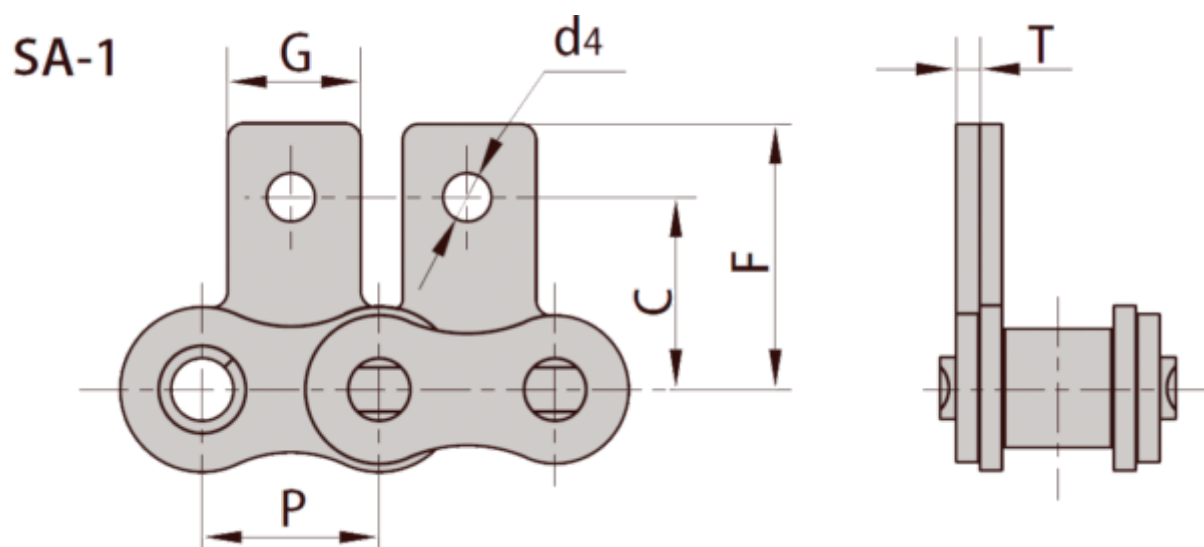

Varenummer: 6100110081021

Beskrivelse: 16B1

SA1 Opretstående én side, 1 hul, medbringer med fjederlås

## Mål

C = 23.15

d4 = 6.4

F = 34.00

G = 19.1

P = 25400

T = -